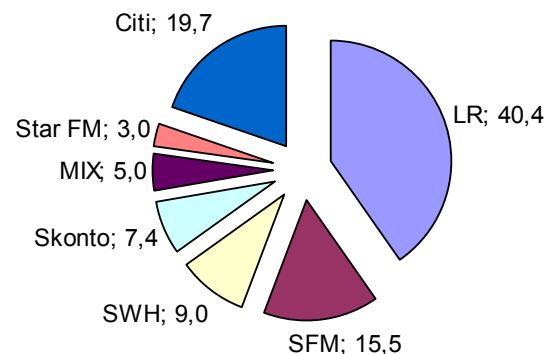

Klausītāji:

Exclusive (klausās tikai šo staciju)

Core (klausās visbiežāk)

Klausās arī šo staciju

Paskaidrojums:

Šis grafiks attēlo sešu vadošo radio tirgus spēlētāju, kam kopā pieder 17 radiostacijas un 80% no visa klausīšanās laika, klausītāju skaitu tūkstošos. Avots TNS reitings "Vasara 2011".

Augšējā tabula rāda cik raidītāju un kādos rajonos ir katram spēlētājam.

SuperFM grupas līderība komercstaciju vidū ir objektīva, jo šim spēlētājam ir divas reizes vairāk raidītāju nekā sekotājiem.

SuperFM stabila līderība saglabāsies arī 2012.gadā, jo konkurentiem tehniski nav iespējams tuvuoties šādam raidītāju skaitam (SWH) vai programmu daudzumam (Skonto).

Klausīšanās laika daļa (%) – AQH Share